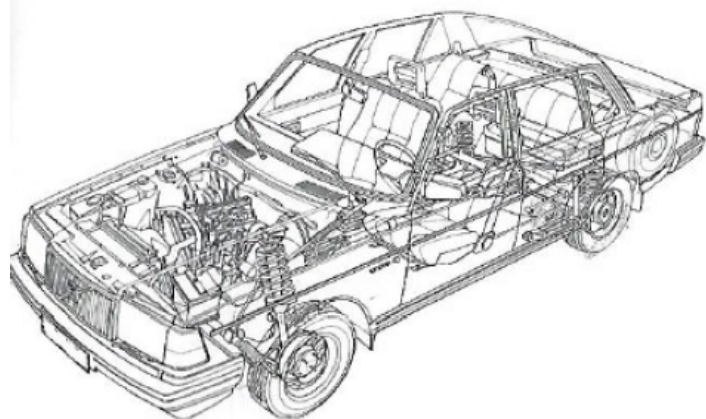

* Glas/reflektor kan köpas separat.

Volvo 240 GL/DL Kombi

Årsmodell	1992	1989	1985	1979
Längd/bredd, cm	480/172	480/172	480/172	490/171
Tjänstevikt, kg	1430	1420	1370	1400
Maxlast, kg	500	510	560	550
Max. släpvagnsvikt, kg	1600	1600	1600	1500
Cylindrar/slagvolym dm ³	4/2.316	4/2.316	4/2.316	4/2.127
Effekt kW/hk	85/116	85/116	81/110	74/101
Däckdimension	185R14	185R14	185R14	185R14
Bränsleförbrukning liter per 10 km/oktan	0.91/95	0.91/95	0.90/98	1.00/93