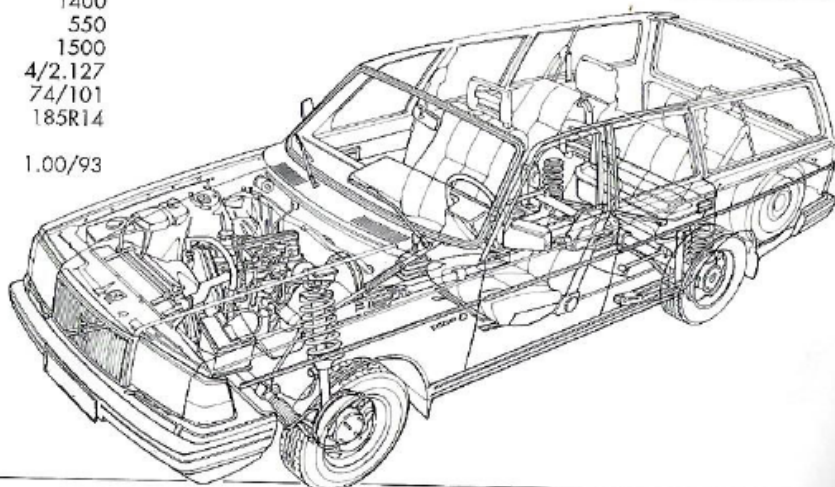

Reparationskostnader för årsmodell 1989, kr

	Arbetskostnad	Material	Totalt
Avgassystem	60	595	655
Katalysator	280	2365	2645
Bromsbelägg fram	350	226	576
Strålkastare*	420	444	864
Framskärm	2518	995	3513

* Glas/reflektor kan köpas separat.

Utrymme	Kupé	6,0
	Bagage	Kombi
Fr o m 75